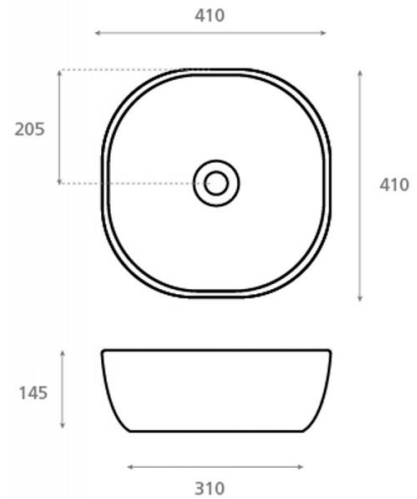

# Olea Cuadrado

**Ref. 4071 01**

410x410x145 mm

## Características

Lavabo de porcelana.  
Porcelana blanca.  
Medidas: 410x410x145 mm  
Peso neto 6,8kg, peso con caja 7,8kg.  
Unidades por palet: .

Decorado Tropical.  
Disponible en otros acabados.